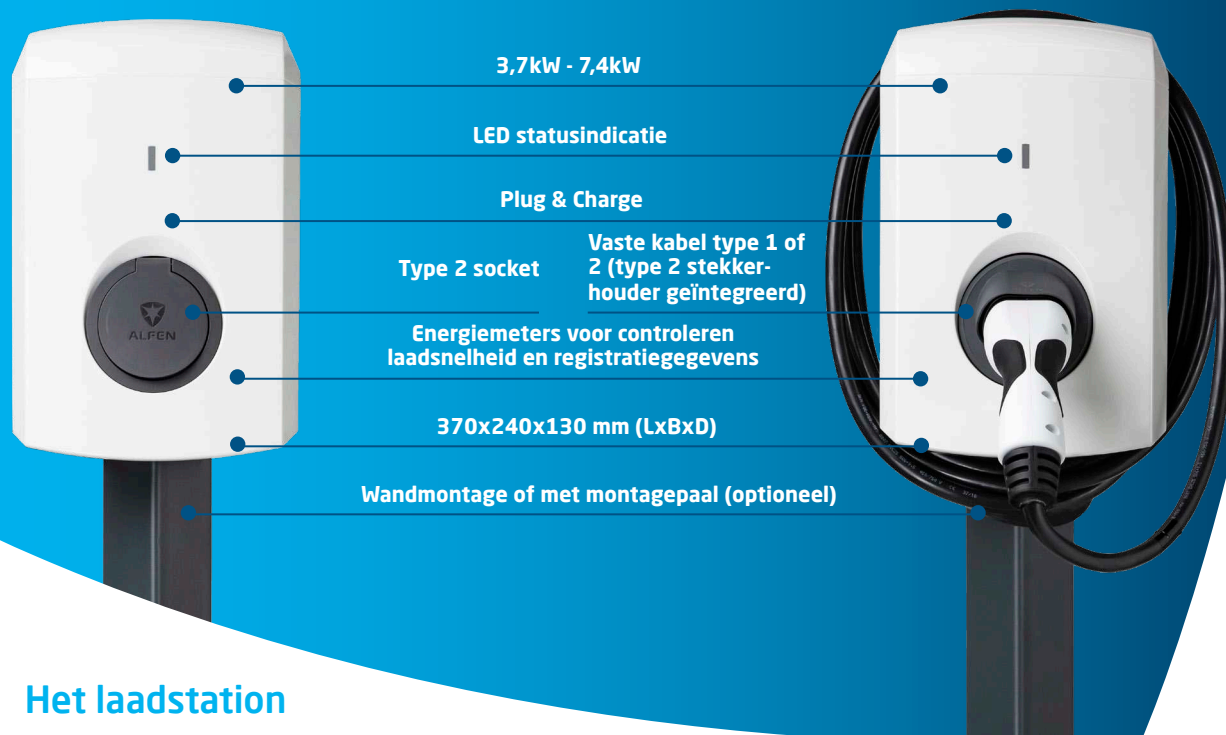

Eve Single S-line

Het laadstation

Slimme functionaliteiten voor een scherpe prijs

De Eve Single S-line is een slim product dat via het internet verbonden is. Het communiceert met, en ontvangt commando's van, andere slimme oplossingen gebaseerd op open standaarden en open protocollen.

Gemaakt voor uw smart home

Alle Alfen laadstations zijn ontworpen voor de optimalisatie van het elektriciteitsnet. Zo kunnen ze integreren en samenwerken met zelfopgewekte hernieuwbare energiebronnen en met slimme technologieën en oplossingen die dezelfde standaarden en open protocollen toepassen.

Vrije keuze managementsysteem

De Eve Single S-line kan gebruikt worden in combinatie met Alfen's eigen managementsysteem, maar ook met ieder ander systeem dat OCPP implementeert. Zodoende worden energieverbruik en historische transacties geregistreerd en is het mogelijk om op afstand toegang te krijgen tot diagnostische gegevens en upgrades uit te voeren.

Solide kwaliteit

Alle producten zijn robuust, veilig en betrouwbaar. De producten van Alfen worden in Nederland gemaakt en bestaan uit alleen A-kwaliteit componenten. Alle producten zijn uitgebreid getest en gecertificeerd. Levering vindt plaats met een standaard garantie en de mogelijkheden om een servicepakket met SLA af te nemen.

Voor meer informatie ga naar: www.alfen.com

Alfen Charging Equipment
Hefbrugweg 28 | 1332 AP Almere | Nederland
Postbus 1042 | 1300 BA Almere | Nederland
Sales support Charging Equipment: 036 54 93 402
Alfen: 036 54 93 400
www.alfen.com

Eventuele wijzigingen en/of drukfouten nadrukkelijk voorbehouden.

ALFEN
POWER TO ADAPT