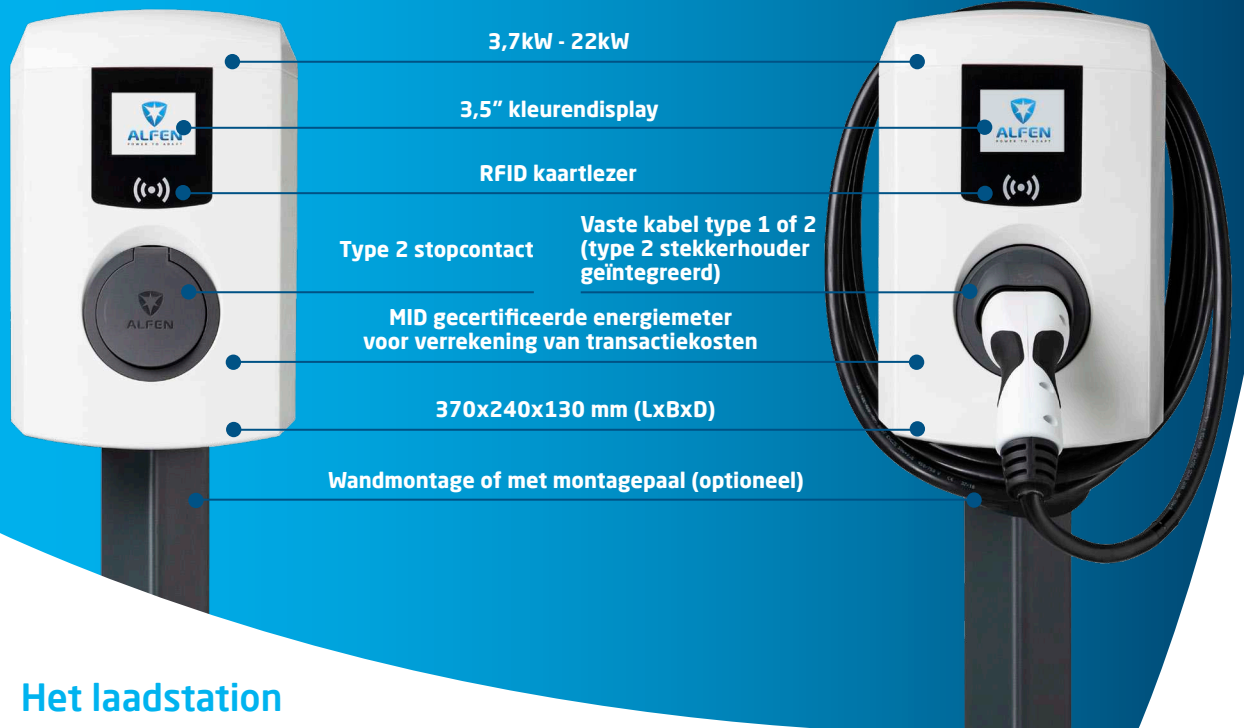

Eve Single Pro-line

3,7kW - 22kW

3,5" kleurendisplay

RFID kaartlezer

Type 2 stopcontact

Vaste kabel type 1 of 2
(type 2 stekkerhouder
geïntegreerd)

MID gecertificeerde energiemeter
voor verrekening van transactiekosten

370x240x130 mm (LxBxD)

Wandmontage of met montagepaal (optioneel)

Het laadstation

Geavanceerde slimme functionaliteiten

Slimme functionaliteiten vooruitlopend op de markt, voorzien van een internetverbinding, bekabeld of via mobiele communicatie. De Eve Single Pro-line kan samenwerken met slimme technologieën en oplossingen die dezelfde standaarden en open protocollen toepassen.

3,5" kleurendisplay met eigen logo

Het kleurendisplay van de Eve Single Pro-line biedt een eenvoudige interface voor de gebruiker. Daarnaast geeft de populaire mogelijkheid om een logo te uploaden, een unieke branding mogelijkheid voor uw business.

Vrije keuze managementsysteem

De Eve Single Pro-line kan gebruikt worden in combinatie met Alfen's eigen managementsysteem of met een ander systeem dat OCPP implementeert om verrekening van de kosten mogelijk te maken. Wisselen tussen beheersystemen is zo eenvoudig als het vervangen van de sim-kaart.

Alfen Smart Charging Network

Creëer uw eigen netwerk van laadstations met tot 100 individuele laadpunten op één locatie. Dit netwerk balanceert en optimaliseert uw elektriciteitsnet.

Ontworpen om te integreren

Alle Alfen laadstations zijn ontworpen voor de optimalisatie van het elektriciteitsnet. Zo kunnen ze integreren en samenwerken met zelfopgewekte hernieuwbare energiebronnen, energieopslag en met slimme technologieën en oplossingen die dezelfde standaarden en open protocollen toepassen.

Solide kwaliteit

Alle producten zijn robuust, veilig en betrouwbaar. De producten van Alfen worden in Nederland gemaakt en bestaan uit alleen A-kwaliteit componenten. Alle producten zijn uitgebreid getest en gecertificeerd. Levering vindt plaats met een standaard garantie en de mogelijkheden om een servicepakket met SLA af te nemen.

Voor meer informatie ga naar: www.alfen.com

Alfen Charging Equipment
Hefbrugweg 28 | 1332 AP Almere | Nederland
Postbus 1042 | 1300 BA Almere | Nederland
Sales support Charging Equipment: 036 54 93 402
Alfen: 036 54 93 400
www.alfen.com

Eventuele wijzigingen en/of drukfouten nadrukkelijk voorbehouden.

ALFEN
POWER TO ADAPT